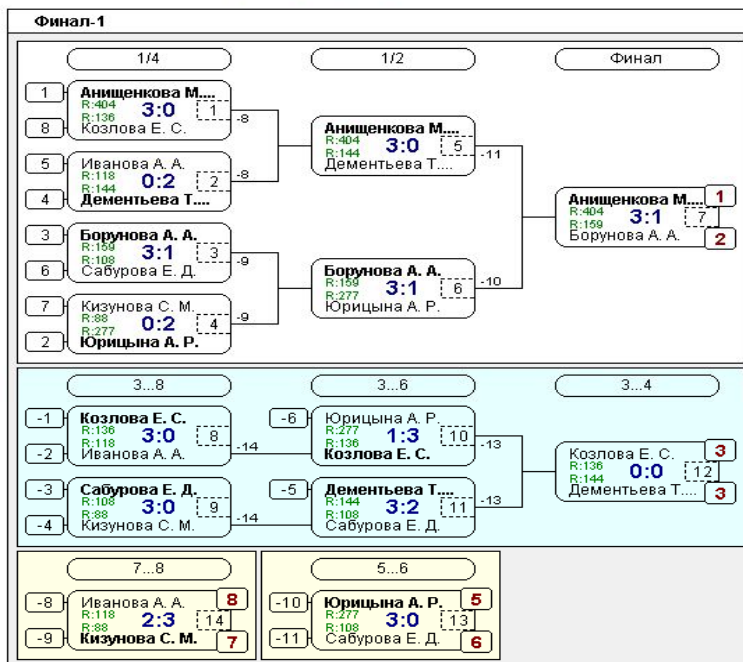

Первенство Смоленской области по настольному теннису среди юниоров и юниорок до 20 лет, юношей и девушек до 16 лет, юношей и девушек до 14 лет, мальчиков и девочек до 12 лет

г. Смоленск, ул. Лесная, д. 8, АНО «СОЦ Смена»

29.03.2026 г.

ПРОТОКОЛ ДО 16 ЛЕТ ОДИНОЧНЫЙ РАЗРЯД. ДЕВУШКИ

Группа-1

№	Участник	1	2	3	Игры	Сеты	О.	М.
1	Юрицына А. Р. Смоленская обл., С... 277		2:0 2:0	2:0 2:0	2,2:0	4:0	4	1
2	Козлова Е. С. Смоленская обл., В... 136	0:2 0:1		2:0 2:0	2,1:1	2:2	3	2
3	Богомолова У. И. Смоленская обл., С... 14	0:2 0:1	0:2 0:1		2,0:2	0:4	2	3

Группа-2

№	Участник	1	2	3	Игры	Сеты	О.	М.
1	Борунова А. А. Смоленская обл., С... 159		2:0 2:0	2:0 2:0	2,2:0	4:0	4	1
2	Иванова А. А. Смоленская обл., Е... 118	0:2 0:1		2:1 2:0	2,1:1	2:3	3	2
3	Родикова С. А. Смоленская обл., С... 76	0:2 0:1	1:2 1:1		2,0:2	1:4	2	3

Группа-3

№	Участник	1	2	3	4	Игры	Сеты	О.	М.
1	Анищенкова М. А. Смоленская обл., С... 404		2:0 2:0	2:0 2:0	2:0 2:0	3,3:0	6:0	6	1
2	Кизунова С. М. Смоленская обл., Е... 88	0:2 0:1		2:0 2:0	2:0 2:0	3,2:1	4:2	5	2
3	Козлова А. М. Смоленская обл., С... 14	0:2 0:1	0:2 0:1		2:0 2:0	3,1:2	2:4	4	3
4	Байкова У. С. Смоленская обл., Н... 8	0:2 0:1	0:2 0:1	0:2 0:1		3,0:3	0:6	3	4

Группа-4

№	Участник	1	2	3	4	Игры	Сеты	О.	М.
1	Дементьева Т. И. Смоленская обл., С... 144		2:1 2:0	2:0 2:0	2:0 2:0	3,3:0	6:1	6	1
2	Сабурова Е. Д. Смоленская обл., С... 108	1:2 1:1		2:0 2:0	2:0 2:0	3,2:1	5:2	5	2
3	Халова Е. Р. Смоленская обл., Д... 8	0:2 0:1	0:2 0:1		0:2 0:1	3,0:3	0:6	3	4
4	Байкова Т. В. Смоленская обл., В... 41	0:2 0:1	0:2 0:1	2:0 2:0		3,1:2	2:4	4	3

Главный судья - спортивный судья 1 категории

Е.Ю. Марченко

Главный секретарь - спортивный судья 1 категории

А.И. Липчук