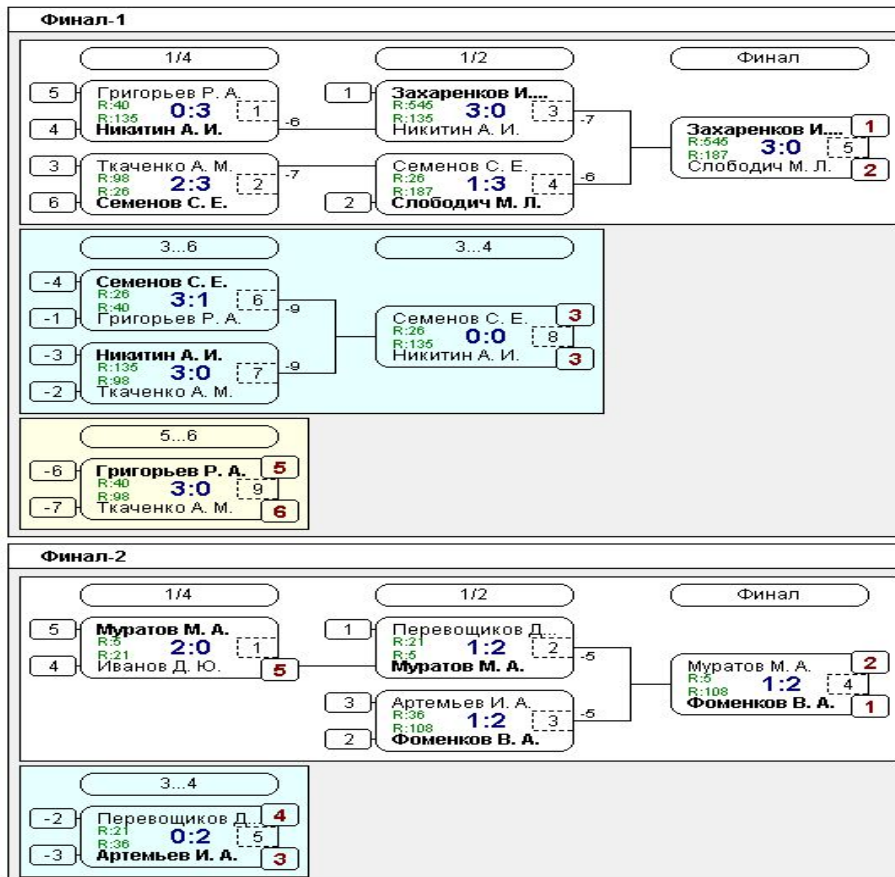

Первенство Смоленской области по настольному теннису среди юниоров и юниорок до 20 лет, юношей и девушек до 16 лет, юношей и девушек до 14 лет, мальчиков и девочек до 12 лет

г. Смоленск, ул. Лесная, д. 8, АНО «СОЦ Смена»

29.03.2026 г.

ПРОТОКОЛ ДО 20 ЛЕТ ОДИНОЧНЫЙ РАЗРЯД. ЮНИОРЫ

Группа-1

№	Участник	1	2	3	Игры	Сеты	О.	М.
1	Захаренков И. Ж. Смоленская обл., С... 546		2:0 2	2:0 2	2,2:0	4:0	4	1
2	Перевощиков Д. Д. Смоленская обл., В... 21	0:2 1		0:2 1	2,0:2	0:4	2	3
3	Семенов С. Е. Смоленская обл., Д... 26	0:2 1	2:0 2		2,1:1	2:2	3	2

Группа-2

№	Участник	1	2	3	4	Игры	Сеты	О.	М.
1	Слободич М. Л. Смоленская обл., С... 187		2:1 2	2:0 2	2:0 2	3,3:0	6:1	6	1
2	Фоменков В. А. Смоленская обл., С... 108	1:2 1		1:2 1	2:0 2	3,1:2	4:4	4	3
3	Григорьев Р. А. Смоленская обл., С... 40	0:2 1	2:1 2		2:1 2	3,2:1	4:4	5	2
4	Муратов М. А. Смоленская обл., Н... 5	0:2 1	0:2 1	1:2 1		3,0:3	1:6	3	4

Группа-3

№	Участник	1	2	3	4	Игры	Сеты	О.	М.
1	Никитин А. И. Смоленская обл., С... 135		0:2 1	2:1 2	2:0 2	3,2:1	4:3	5	2
2	Ткаченко А. М. Смоленская обл., Уг... 98	2:0 2		2:0 2	2:0 2	3,3:0	6:0	6	1
3	Артемьев И. А. Смоленская обл., В... 36	1:2 1	0:2 1		2:0 2	3,1:2	3:4	4	3
4	Иванов Д. Ю. Смоленская обл., С... 21	0:2 1	0:2 1	0:2 1		3,0:3	0:6	3	4

Главный судья - спортивный судья 1 категории

Е.Ю. Марченко

Главный секретарь - спортивный судья 1 категории

А.И. Липчук