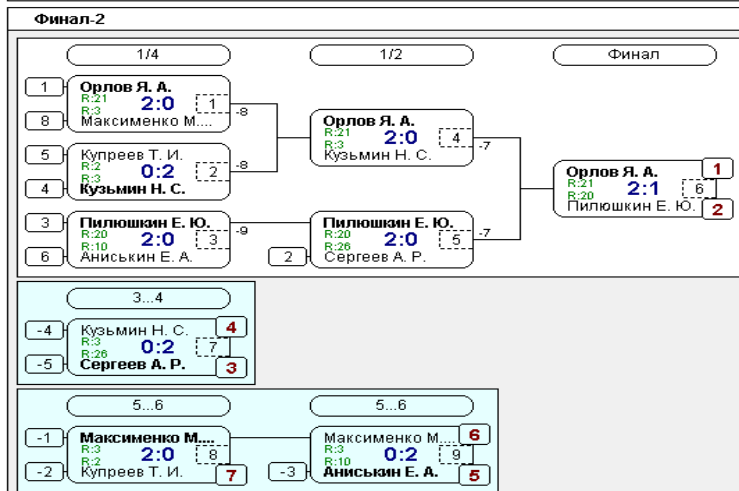

Первенство Смоленской области по настольному теннису среди юниоров и юниорок до 20 лет, юношей и девушек до 16 лет, юношей и девушек до 14 лет, мальчиков и девочек до 12 лет

г. Смоленск, ул. Лесная, д. 8, АНО «СОЦ Смена»

29.03.2026 г.

ПРОТОКОЛ ДО 14 ЛЕТ ОДИНОЧНЫЙ РАЗРЯД, ЮНОШИ

Группа-1

№	Участник	1	2	3	Игры	Сеты	О.	М.
1	Конюхов Д. Р. Смоленская обл., С... 301		2:0 2:0	2:0 2:0	2,2:0	4:0	4	1
2	Вовк Н. А. Смоленская обл., С... 19	0:2 1		2:0 2:0	2,1:1	2:2	3	2
3	Орлов Я. А. Смоленская обл., В... 21	0:2 1	0:2 1		2,0:2	0:4	2	3

Группа-2

№	Участник	1	2	3	4	Игры	Сеты	О.	М.
1	Кравцов Г. А. Смоленская обл., С... 92		2:0 2:0	2:0 2:0	3,3:0	6:0	6	1	
2	Баркетов К. В. Смоленская обл., С... 24	0:2 1		2:0 2:0	3,2:1	4:2	5	2	
3	Максименко М. А. Смоленская обл., С... 3	0:2 1	0:2 1		3,0:3	0:6	3	4	
4	Сергеев А. Р. Смоленская обл., В... 26	0:2 1	0:2 1	2:0 2:0	3,1:2	2:4	4	3	

Группа-3

№	Участник	1	2	3	4	Игры	Сеты	О.	М.
1	Суховеев Г. М. Смоленская обл., С... 60		0:2 2:0	2:0 2:0	3,2:1	4:2	5	2	
2	Королев А. С. Смоленская обл., В... 22	2:0 2		2:0 2:0	3,3:0	6:0	6	1	
3	Пилошкин Е. Ю. Смоленская обл., С... 20	0:2 1	0:2 1		3,1:2	2:4	4	3	
4	Купреев Т. И. Смоленская обл., С... 2	0:2 1	0:2 1	0:2 1	3,0:3	0:6	3	4	

Группа-4

№	Участник	1	2	3	4	Игры	Сеты	О.	М.
1	Ложков А. Е. Смоленская обл., С... 41		0:2 2:0	2:0 2:0	3,2:1	4:2	5	2	
2	Хреновский В. А. Смоленская обл., С... 40	2:0 2		2:0 2:0	3,3:0	6:0	6	1	
3	Аниськин Е. А. Смоленская обл., С... 10	0:2 1	0:2 1		3,0:3	1:6	3	4	
4	Кузьмин Н. С. Смоленская обл., Д... 3	0:2 1	0:2 1	2:1 2:0	3,1:2	2:5	4	3	

Главный судья - спортивный судья 1 категории

Е.Ю. Марченко

Главный секретарь - спортивный судья 1 категории

А.И. Липчук