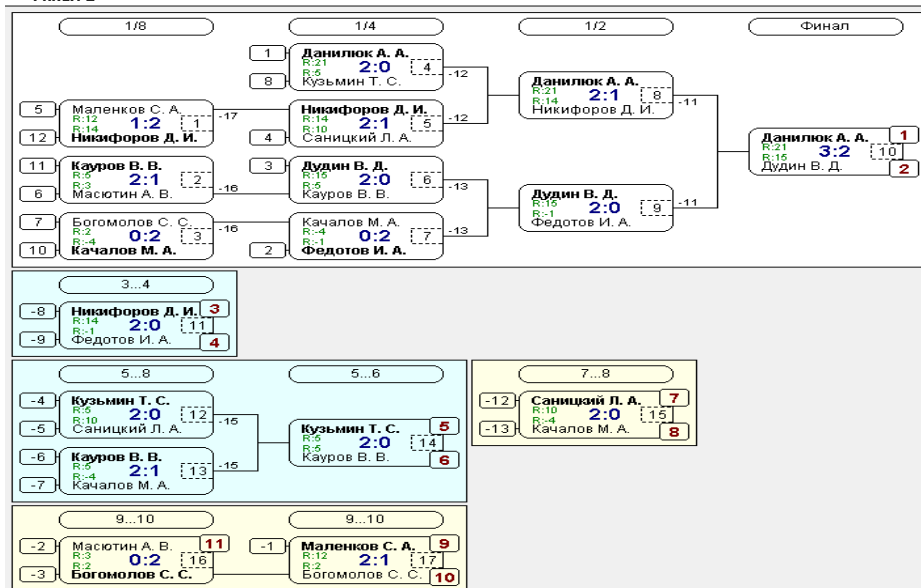

Финал-2

Главный судья - спортивный судья 1 категории

Е.Ю. Марченко

Главный секретарь - спортивный судья 1 категории

А.И. Липчук