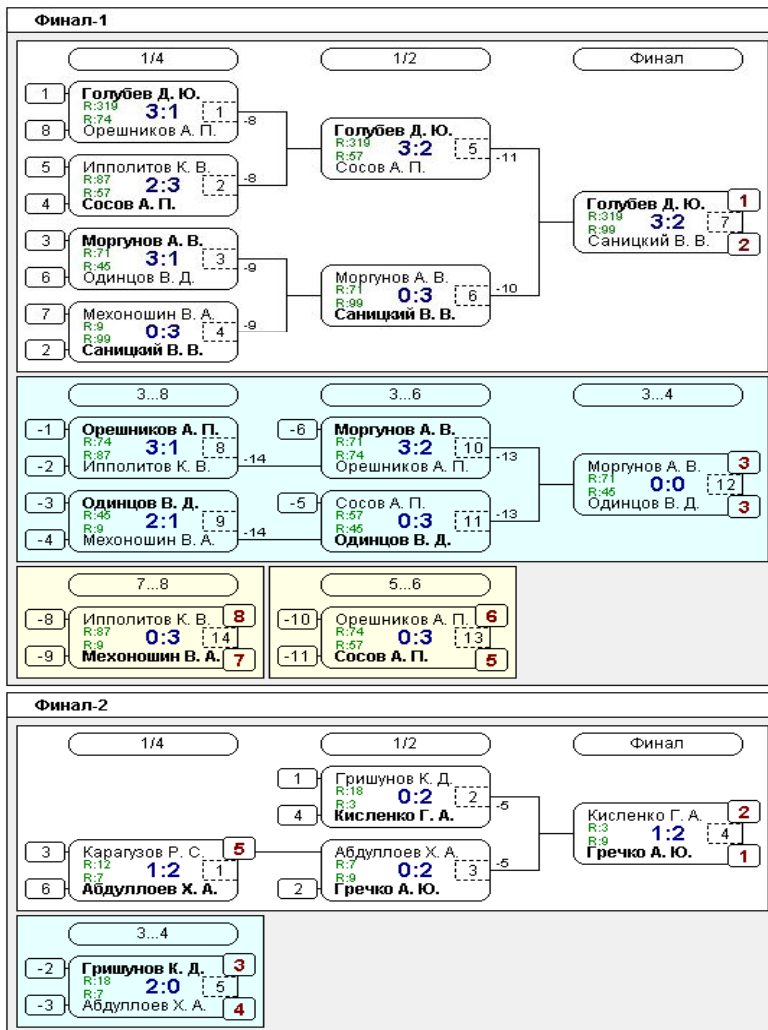

Первенство Смоленской области по настольному теннису среди юниоров и юниорок до 20 лет, юношей и девушек до 16 лет, юношей и девушек до 14 лет, мальчиков и девочек до 12 лет

г. Смоленск, ул. Лесная, д. 8, АНО «СОЦ Смена»

29.03.2026 г.

ПРОТОКОЛ ДО 16 ЛЕТ ОДИНОЧНЫЙ РАЗРЯД, ЮНОШИ

Группа-1

№	Участник	1	2	3	Игры	Сеты	О.	М.
1	Голубев Д. Ю. Смоленская обл., С... 319		2:0	2:0	2,2:0	4:0	4	1
2	Мехоношин В. А. Смоленская обл., Д... 9	0:2		2:0	2,1:1	2:2	3	2
3	Гришунов К. Д. Смоленская обл., С... 18	0:2	0:2		2,0:2	0:4	2	3

Группа-2

№	Участник	1	2	3	Игры	Сеты	О.	М.
1	Саницкий В. В. Смоленская обл., С... 99		2:0	2:1	2,2:0	4:1	4	1
2	Орешников А. П. Смоленская обл., В... 74	0:2		2:1	2,1:1	2:3	3	2
3	Гречко А. Ю. Смоленская обл., С... 9	1:2	1:2		2,0:2	2:4	2	3

Группа-3

№	Участник	1	2	3	Игры	Сеты	О.	М.
1	Ипполитов К. В. Смоленская обл., С... 87		1:2	2:0	2,1:1	3:2	3	2
2	Моргунов А. В. Смоленская обл., С... 71	2:1		2:0	2,2:0	4:1	4	1
3	Карагузов Р. С. Смоленская обл., С... 12	0:2	0:2		2,0:2	0:4	2	3

Группа-4

№	Участник	1	2	3	4	Игры	Сеты	О.	М.
1	Сосов А. П. Смоленская обл., С... 57		2:1	2:0	2:0	3,3:0	6:1	6	1
2	Одинцов В. Д. Смоленская обл., С... 45	1:2		2:0	2:0	3,2:1	5:2	5	2
3	Абдуллоев Х. А. Смоленская обл., Н... 7	0:2	0:2		1:2	3,0:3	1:6	3	4
4	Кисленко Г. А. Смоленская обл., С... 3	0:2	0:2	2:1		3,1:2	2:5	4	3

Главный судья - спортивный судья 1 категории

Е.Ю. Марченко

Главный секретарь - спортивный судья 1 категории

А.И. Липчук