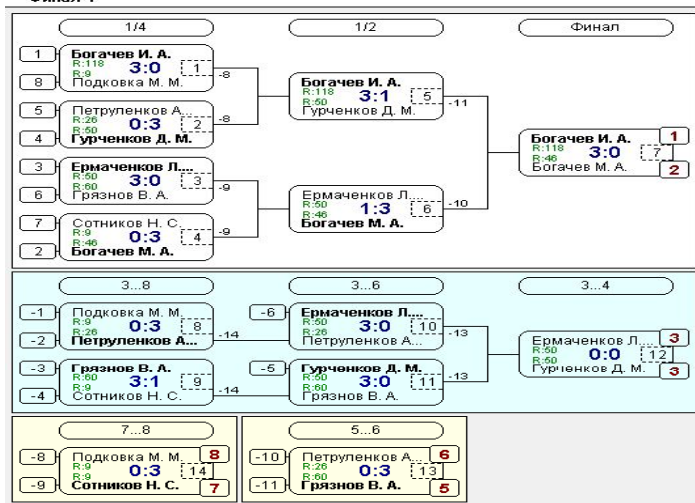

Группа-2

№	Участник	1	2	3	4	5	Игры	Сеты	О.	М.
1	Богачев М. А. Смоленская обл., С... 46		2:0 2	2:0 2	2:0 2	2:0 2	4,4:0	8:0	8	1
2	Подковка М. М. Смоленская обл., С... 9	0:2 1		2:0 2	2:1 2	2:0 2	4,3:1	6:3	7	2
3	Маленков С. А. Смоленская обл., С... 12	0:2 1	0:2 1		1:2 1	2:0 2	4,1:3	3:6	5	4
4	Федотов И. А. Смоленская обл., С... 1	0:2 1	1:2 1	2:1 2			4,2:2	5:5	6	3
5	Кауров В. В. Смоленская обл., В... 5	0:2 1	0:2 1	0:2 1			4,0:4	0:8	4	5

Группа-3

№	Участник	1	2	3	4	5	Игры	Сеты	О.	М.
1	Ермаченков Л. А. Смоленская обл., С... 50		2:0 2	2:0 2	2:0 2	2:0 2	4,4:0	8:0	8	1
2	Петруленков А. А. Смоленская обл., С... 26	0:2 1		2:0 2	2:0 2	2:0 2	4,3:1	6:2	7	2
3	Дудин В. Д. Смоленская обл., В... 15	0:2 1	0:2 1		2:0 2	2:0 2	4,2:2	4:4	6	3
4	Качалов М. А. Смоленская обл., С... 4	0:2 1	0:2 1	0:2 1			4,0:4	0:8	4	5
5	Кузьмин Т. С. Смоленская обл., Д... 5	0:2 1	0:2 1	0:2 1	2:0 2		4,1:3	2:6	5	4

Группа-4

№	Участник	1	2	3	4	Игры	Сеты	О.	М.
1	Гурченков Д. М. Смоленская обл., С... 50		2:1 2	2:0 2	2:0 2	3,3:0	6:1	6	1
2	Грязнов В. А. Смоленская обл., Уг... 60	1:2 1		2:0 2	2:0 2	3,2:1	5:2	5	2
3	Масютин А. В. Смоленская обл., С... 3	0:2 1	0:2 1		0:2 1	3,0:3	0:6	3	4
4	Саницкий Л. А. Смоленская обл., С... 10	0:2 1	0:2 1	2:0 2		3,1:2	2:4	4	3

Финал-1