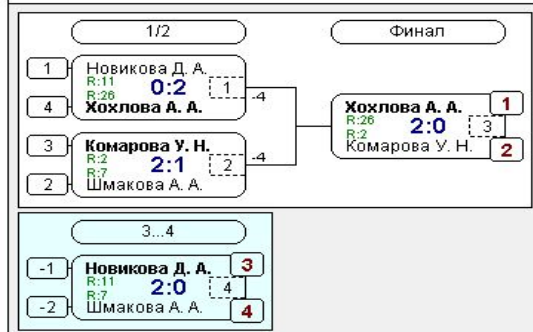

Финал-2

Главный судья - спортивный судья 1 категории

Е.Ю. Марченко

Главный секретарь - спортивный судья 1 категории

А.И. Липчук