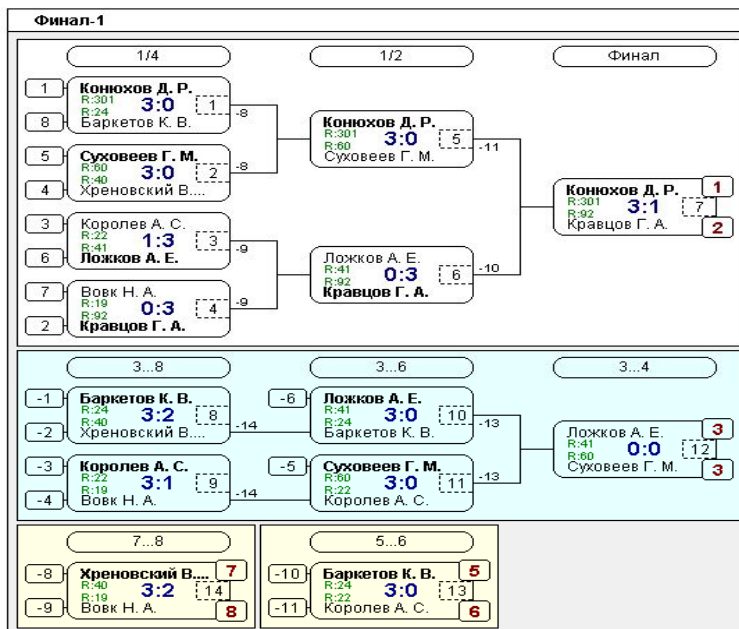

Первенство Смоленской области по настольному теннису среди юниоров и юниорок до 20 лет, юношей и девушек до 16 лет, юношей и девушек до 14 лет, мальчиков и девочек до 12 лет

г. Смоленск, ул. Лесная, д. 8, АНО «СОЦ Смена»

29.03.2026 г.

ПРОТОКОЛ ДО 14 ЛЕТ ОДИНОЧНЫЙ РАЗРЯД, ЮНОШИ

Группа-1

№	Участник	1	2	3	Игры	Сеты	О.	М.
1	Конюхов Д. Р. Смоленская обл., С... 301		2:0 2:0	2:0 2:0	2,2:0	4:0	4	1
2	Вовк Н. А. Смоленская обл., С... 19	0:2 1		2:0 2:0	2,1:1	2:2	3	2
3	Орлов Я. А. Смоленская обл., В... 21	0:2 1	0:2 1		2,0:2	0:4	2	3

Группа-2

№	Участник	1	2	3	4	Игры	Сеты	О.	М.
1	Кравцов Г. А. Смоленская обл., С... 92		2:0 2:0	2:0 2:0	3,3:0	6:0	6	1	
2	Баркетов К. В. Смоленская обл., С... 24	0:2 1		2:0 2:0	3,2:1	4:2	5	2	
3	Максименко М. А. Смоленская обл., С... 3	0:2 1	0:2 1		3,0:3	0:6	3	4	
4	Сергеев А. Р. Смоленская обл., В... 26	0:2 1	0:2 1	2:0 2:0	3,1:2	2:4	4	3	

Группа-3

№	Участник	1	2	3	4	Игры	Сеты	О.	М.
1	Суховеев Г. М. Смоленская обл., С... 60		0:2 2:0	2:0 2:0	3,2:1	4:2	5	2	
2	Королев А. С. Смоленская обл., В... 22	2:0 2		2:0 2:0	3,3:0	6:0	6	1	
3	Пилошкин Е. Ю. Смоленская обл., С... 20	0:2 1	0:2 1		3,1:2	2:4	4	3	
4	Купреев Т. И. Смоленская обл., С... 2	0:2 1	0:2 1	0:2 1	3,0:3	0:6	3	4	

Группа-4

№	Участник	1	2	3	4	Игры	Сеты	О.	М.
1	Ложков А. Е. Смоленская обл., С... 41		0:2 2:0	2:0 2:0	3,2:1	4:2	5	2	
2	Хреновский В. А. Смоленская обл., С... 40	2:0 2		2:0 2:0	3,3:0	6:0	6	1	
3	Аниськин Е. А. Смоленская обл., С... 10	0:2 1	0:2 1		3,0:3	1:6	3	4	
4	Кузьмин Н. С. Смоленская обл., Д... 3	0:2 1	0:2 1	2:1 2:0	3,1:2	2:5	4	3	

Главный судья - спортивный судья 1 категории

Е.Ю. Марченко

Главный секретарь - спортивный судья 1 категории

А.И. Липчук