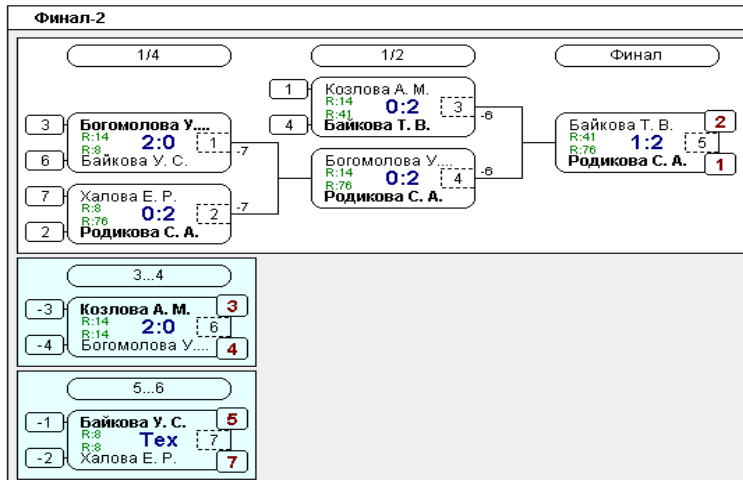

Первенство Смоленской области по настольному теннису среди юниоров и юниорок до 20 лет, юношей и девушек до 16 лет, юношей и девушек до 14 лет, мальчиков и девочек до 12 лет

г. Смоленск, ул. Лесная, д. 8, АНО «СОЦ Смена»

29.03.2026 г.

ПРОТОКОЛ ДО 16 ЛЕТ ОДИНОЧНЫЙ РАЗРЯД. ДЕВУШКИ

Группа-1

№	Участник	1	2	3	Игры	Сеты	О.	М.
1	Юрицына А. Р. Смоленская обл., С... 277		2:0 2:0	2:0 2:0	2,2:0	4:0	4	1
2	Козлова Е. С. Смоленская обл., В... 136	0:2 0:1		2:0 2:0	2,1:1	2:2	3	2
3	Богомолова У. И. Смоленская обл., С... 14	0:2 0:1	0:2 0:1		2,0:2	0:4	2	3

Группа-2

№	Участник	1	2	3	Игры	Сеты	О.	М.
1	Борунова А. А. Смоленская обл., С... 159		2:0 2:0	2:0 2:0	2,2:0	4:0	4	1
2	Иванова А. А. Смоленская обл., Е... 118	0:2 0:1		2:1 2:0	2,1:1	2:3	3	2
3	Родикова С. А. Смоленская обл., С... 76	0:2 0:1	1:2 1:1		2,0:2	1:4	2	3

Группа-3

№	Участник	1	2	3	4	Игры	Сеты	О.	М.
1	Анищенкова М. А. Смоленская обл., С... 404		2:0 2:0	2:0 2:0	2:0 2:0	3,3:0	6:0	6	1
2	Кизунова С. М. Смоленская обл., Е... 88	0:2 0:1		2:0 2:0	2:0 2:0	3,2:1	4:2	5	2
3	Козлова А. М. Смоленская обл., С... 14	0:2 0:1	0:2 0:1		2:0 2:0	3,1:2	2:4	4	3
4	Байкова У. С. Смоленская обл., Н... 8	0:2 0:1	0:2 0:1	0:2 0:1		3,0:3	0:6	3	4

Группа-4

№	Участник	1	2	3	4	Игры	Сеты	О.	М.
1	Дементьева Т. И. Смоленская обл., С... 144		2:1 2:0	2:0 2:0	2:0 2:0	3,3:0	6:1	6	1
2	Сабурова Е. Д. Смоленская обл., С... 108	1:2 1:1		2:0 2:0	2:0 2:0	3,2:1	5:2	5	2
3	Халова Е. Р. Смоленская обл., Д... 8	0:2 0:1	0:2 0:1		0:2 0:1	3,0:3	0:6	3	4
4	Байкова Т. В. Смоленская обл., В... 41	0:2 0:1	0:2 0:1	2:0 2:0		3,1:2	2:4	4	3

Главный судья - спортивный судья 1 категории

Е.Ю. Марченко

Главный секретарь - спортивный судья 1 категории

А.И. Липчук