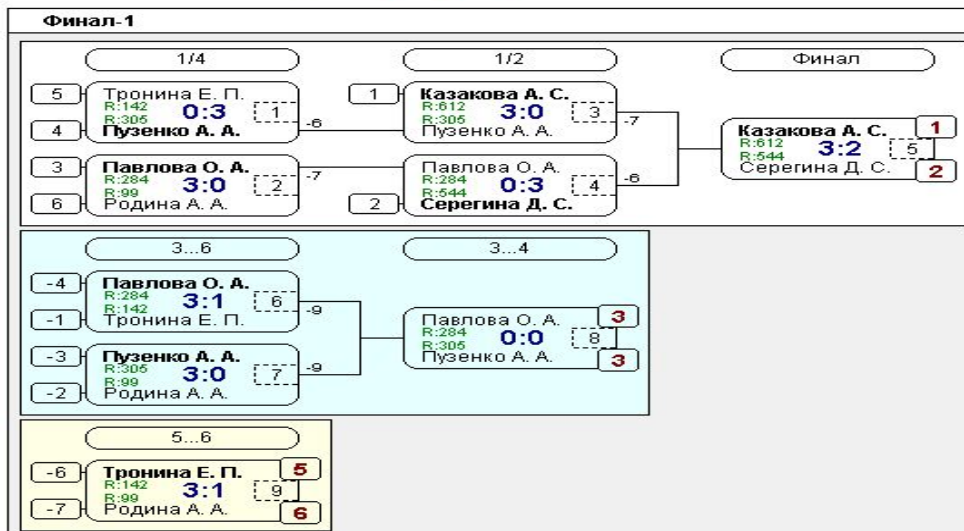

**Первенство Смоленской области по настольному теннису среди
юниоров и юниорок до 20 лет, юношей и девушек до 16 лет,
юношей и девушек до 14 лет, мальчиков и девочек до 12 лет**

г. Смоленск, ул. Лесная, д. 8, АНО «СОЦ Смена»

29.03.2026 г.

**ПРОТОКОЛ ДО 20 ЛЕТ
ОДИНОЧНЫЙ РАЗРЯД. ЮНИОРКИ**

Группа-1

№	Участник	1	2	3	Игры	Сеты	О.	М.
1	Казакова А. С. Смоленская обл., С... 612		2:0 2	2:0 2	2,2:0	4:0	4	1
2	Родина А. А. Смоленская обл., С... 99	0:2 1		2:1 2	2,1:1	2:3	3	2
3	Васильева К. В. ... Смоленск 87	0:2 1	1:2 1		2,0:2	1:4	2	3

Группа-2

№	Участник	1	2	3	4	Игры	Сеты	О.	М.
1	Сереегина Д. С. Смоленская обл., С... 544		2:0 2	2:0 2	2:0 2	3,3:0	6:0	6	1
2	Тренина Е. П. Смоленская обл., С... 142	0:2 1		2:0 2	2:0 2	3,2:1	4:2	5	2
3	Тударева С. А. Смоленская обл., С... 30	0:2 1	0:2 1		2:0 2	3,1:2	2:4	4	3
4	Григорьева А. А. Смоленская обл., Н... 5	0:2 1	0:2 1	0:2 1		3,0:3	0:6	3	4

Группа-3

№	Участник	1	2	3	4	Игры	Сеты	О.	М.
1	Павлова О. А. Смоленская обл., С... 284		1:2 1	2:0 2	2:0 2	3,2:1	5:2	5	2
2	Пузенко А. А. Смоленская обл., С... 305	2:1 2		2:0 2	2:0 2	3,3:0	6:1	6	1
3	Кравцова Е. А. Смоленская обл., С... 34	0:2 1	0:2 1		1:2 1	3,0:3	1:6	3	4
4	Жучкова В. А. Смоленская обл., С... 12	0:2 1	0:2 1	2:1 2		3,1:2	2:5	4	3

Главный судья - спортивный судья 1 категории

Е.Ю. Марченко

Главный секретарь - спортивный судья 1 категории

А.И. Липчук