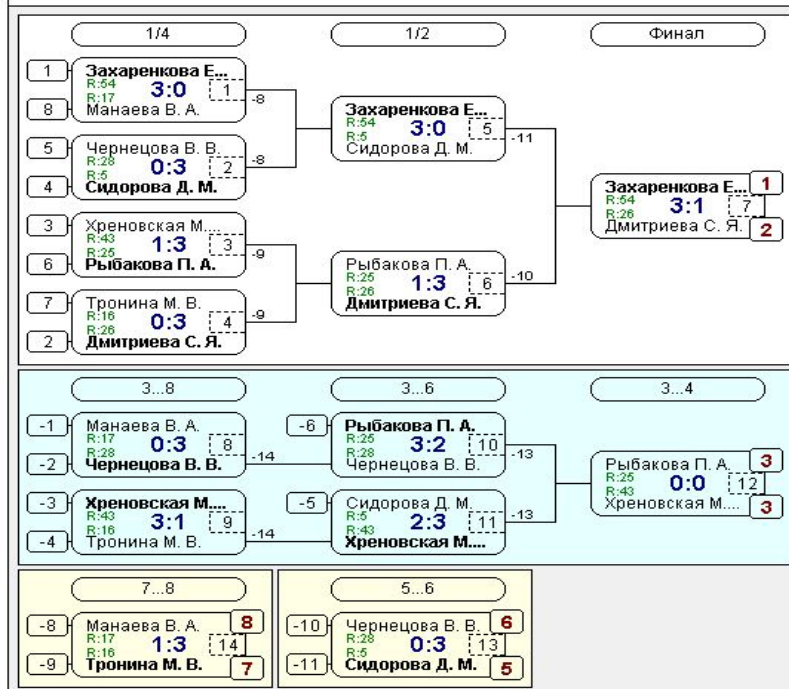

Первенство Смоленской области по настольному теннису среди юниоров и юниорок до 20 лет, юношей и девушек до 16 лет, юношей и девушек до 14 лет, мальчиков и девочек до 12 лет

г. Смоленск, ул. Лесная, д. 8, АНО «СОЦ Смена»

29.03.2026 г.

ПРОТОКОЛ ДО 12 ЛЕТ ОДИНОЧНЫЙ РАЗРЯД. ДЕВОЧКИ

Группа-1

№	Участник	1	2	3	Игры	Сеты	О.	М.
1	Захаренкова Е. А. Смоленская обл., С... 54		2:0 2	2:0 2	2,2:0	4:0	4	1
2	Тренина М. В. Смоленская обл., С... 16	0:2 1		2:0 2	2,1:1	2:2	3	2
3	Новикова Д. А. Смоленская обл., С... 11	0:2 1	0:2 1		2,0:2	0:4	2	3

Группа-2

№	Участник	1	2	3	Игры	Сеты	О.	М.
1	Дмитриева С. Я. Смоленская обл., С... 26		2:0 2	2:0 2	2,2:0	4:0	4	1
2	Манаева В. А. Смоленская обл., С... 17	0:2 1		2:0 2	2,1:1	2:2	3	2
3	Шмакова А. А. Смоленская обл., С... 7	0:2 1	0:2 1		2,0:2	0:4	2	3

Группа-3

№	Участник	1	2	3	Игры	Сеты	О.	М.
1	Хреновская М. А. Смоленская обл., С... 43		2:0 2	2:0 2	2,2:0	4:0	4	1
2	Чернецова В. В. Смоленская обл., В... 28	0:2 1		2:0 2	2,1:1	2:2	3	2
3	Комарова У. Н. Смоленская обл., С... 2	0:2 1	0:2 1		2,0:2	0:4	2	3

Группа-4

№	Участник	1	2	3	Игры	Сеты	О.	М.
1	Рыбакова П. А. Смоленская обл., С... 25		2:0 2	1:2 1	2,1:1	3:2	3	2
2	Хохлова А. А. Смоленская обл., С... 26	0:2 1		0:2 1	2,0:2	0:4	2	3
3	Сидорова Д. М. Смоленская обл., Д... 5	2:1 2	2:0 2		2,2:0	4:1	4	1

Финал-1