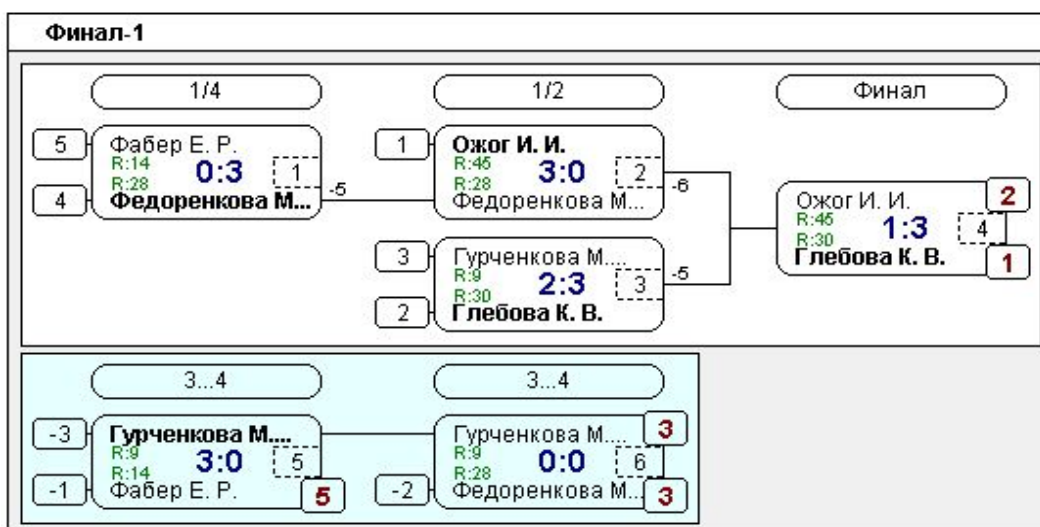

**Первенство Смоленской области по настольному теннису среди
юниоров и юниорок до 20 лет, юношей и девушек до 16 лет,
юношей и девушек до 14 лет, мальчиков и девочек до 12 лет**

г. Смоленск, ул. Лесная, д. 8, АНО «СОЦ Смена»

29.03.2026 г.

**ПРОТОКОЛ ДО 14 ЛЕТ
ОДИНОЧНЫЙ РАЗРЯД. ДЕВУШКИ**

Группа-1

№	Участник	1	2	3	4	5	Игры	Сеты	О.	М.
1	Ожог И. И. Смоленская обл., Е... 45		2:1 /2	2:0 /2	2:1 /2	2:0 /2	4,4:0	8:2	8	1
2	Глебова К. В. Смоленская обл., Е... 30	1:2 /1		2:0 /2	2:0 /2	2:0 /2	4,3:1	7:2	7	2
3	Федоренкова М. В. Смоленская обл., С... 28	0:2 /1	0:2 /1		0:2 /1	2:0 /2	4,1:3	2:6	5	4
4	Гурченкова М. М. Смоленская обл., С... 9	1:2 /1	0:2 /1	2:0 /2		2:0 /2	4,2:2	5:4	6	3
5	Фабер Е. Р. Смоленская обл., В... 14	0:2 /1	0:2 /1	0:2 /1	0:2 /1		4,0:4	0:8	4	5

Финал-1

Главный судья - спортивный судья 1 категории

Е.Ю. Марченко

Главный секретарь - спортивный судья 1 категории

А.И. Липчук