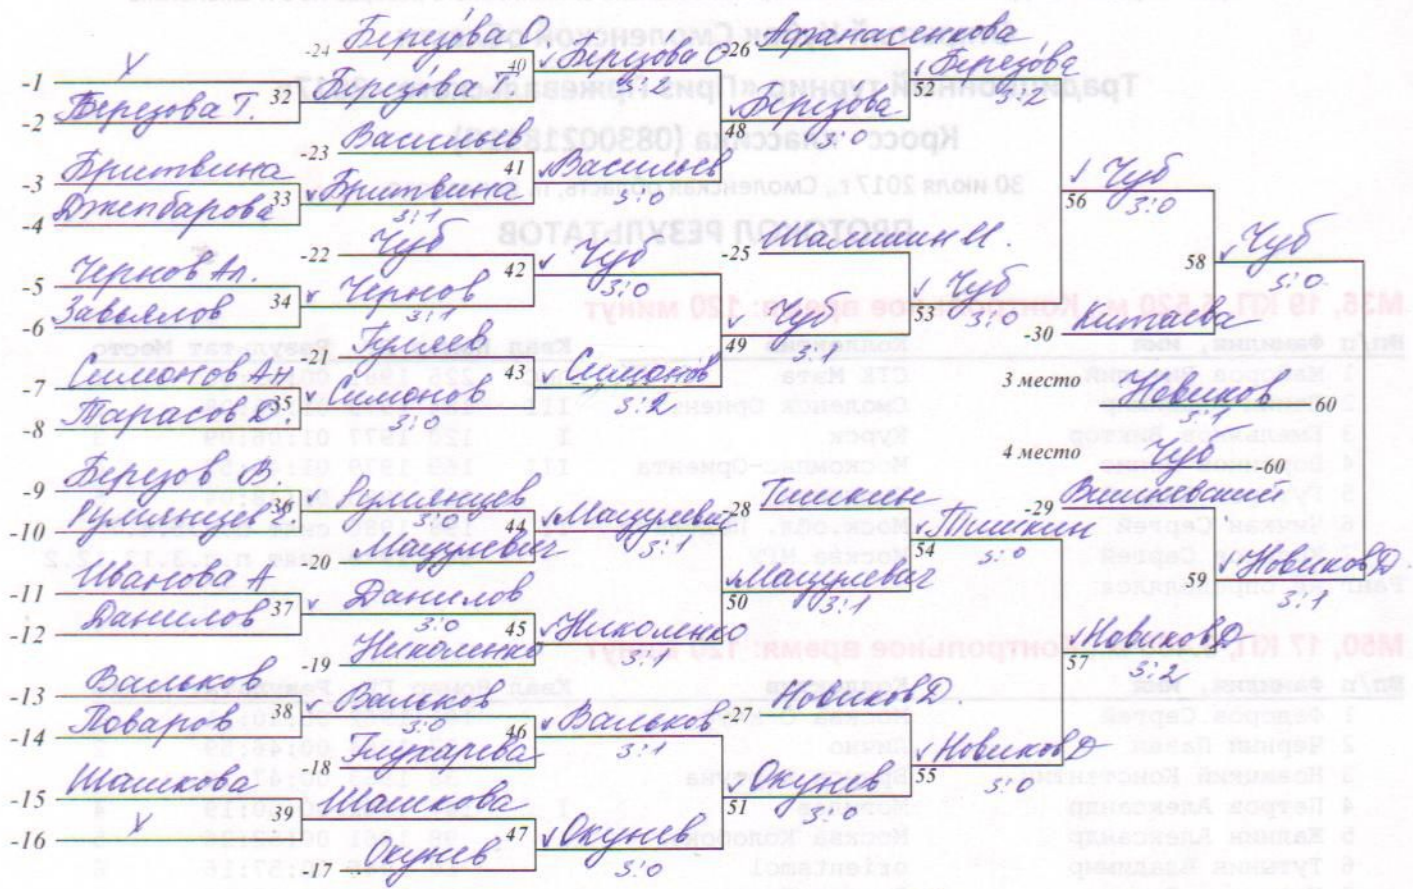

Кубок города Смоленска

4 тура

14.01.2014г.

32/1-2

сетка № 2 на 32 участника (-2)

-78 Березова Т 20 место

-82 Бригвина 24 место

-90 Яценбарова 28 место

-94 32 место

Ин. судья: Шаф / Марченко 8.10 /

сетка № 3 на 32 участника (-2)