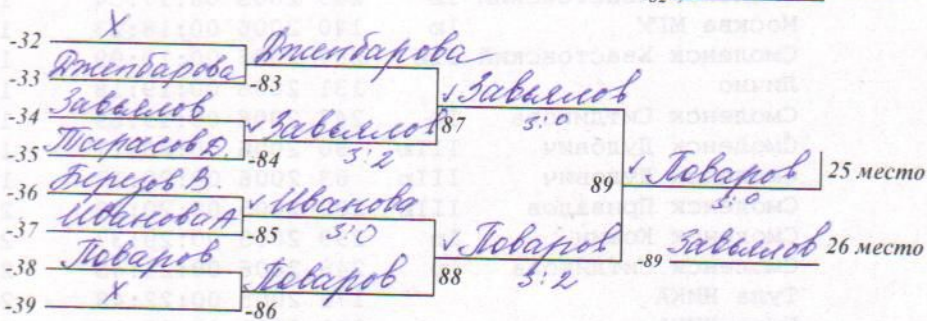

Кубок города Смоленска

4 тура

14.01.2014г.

32/1-2

сетка № 2 на 32 участника (-2)

-78 Березова Т 20 место

-82 Бригвина 24 место

-90 Яценбарова 28 место

-94 32 место

Ин. судья: Шаф / Марченко 8.10 /

сетка № 3 на 32 участника (-2)