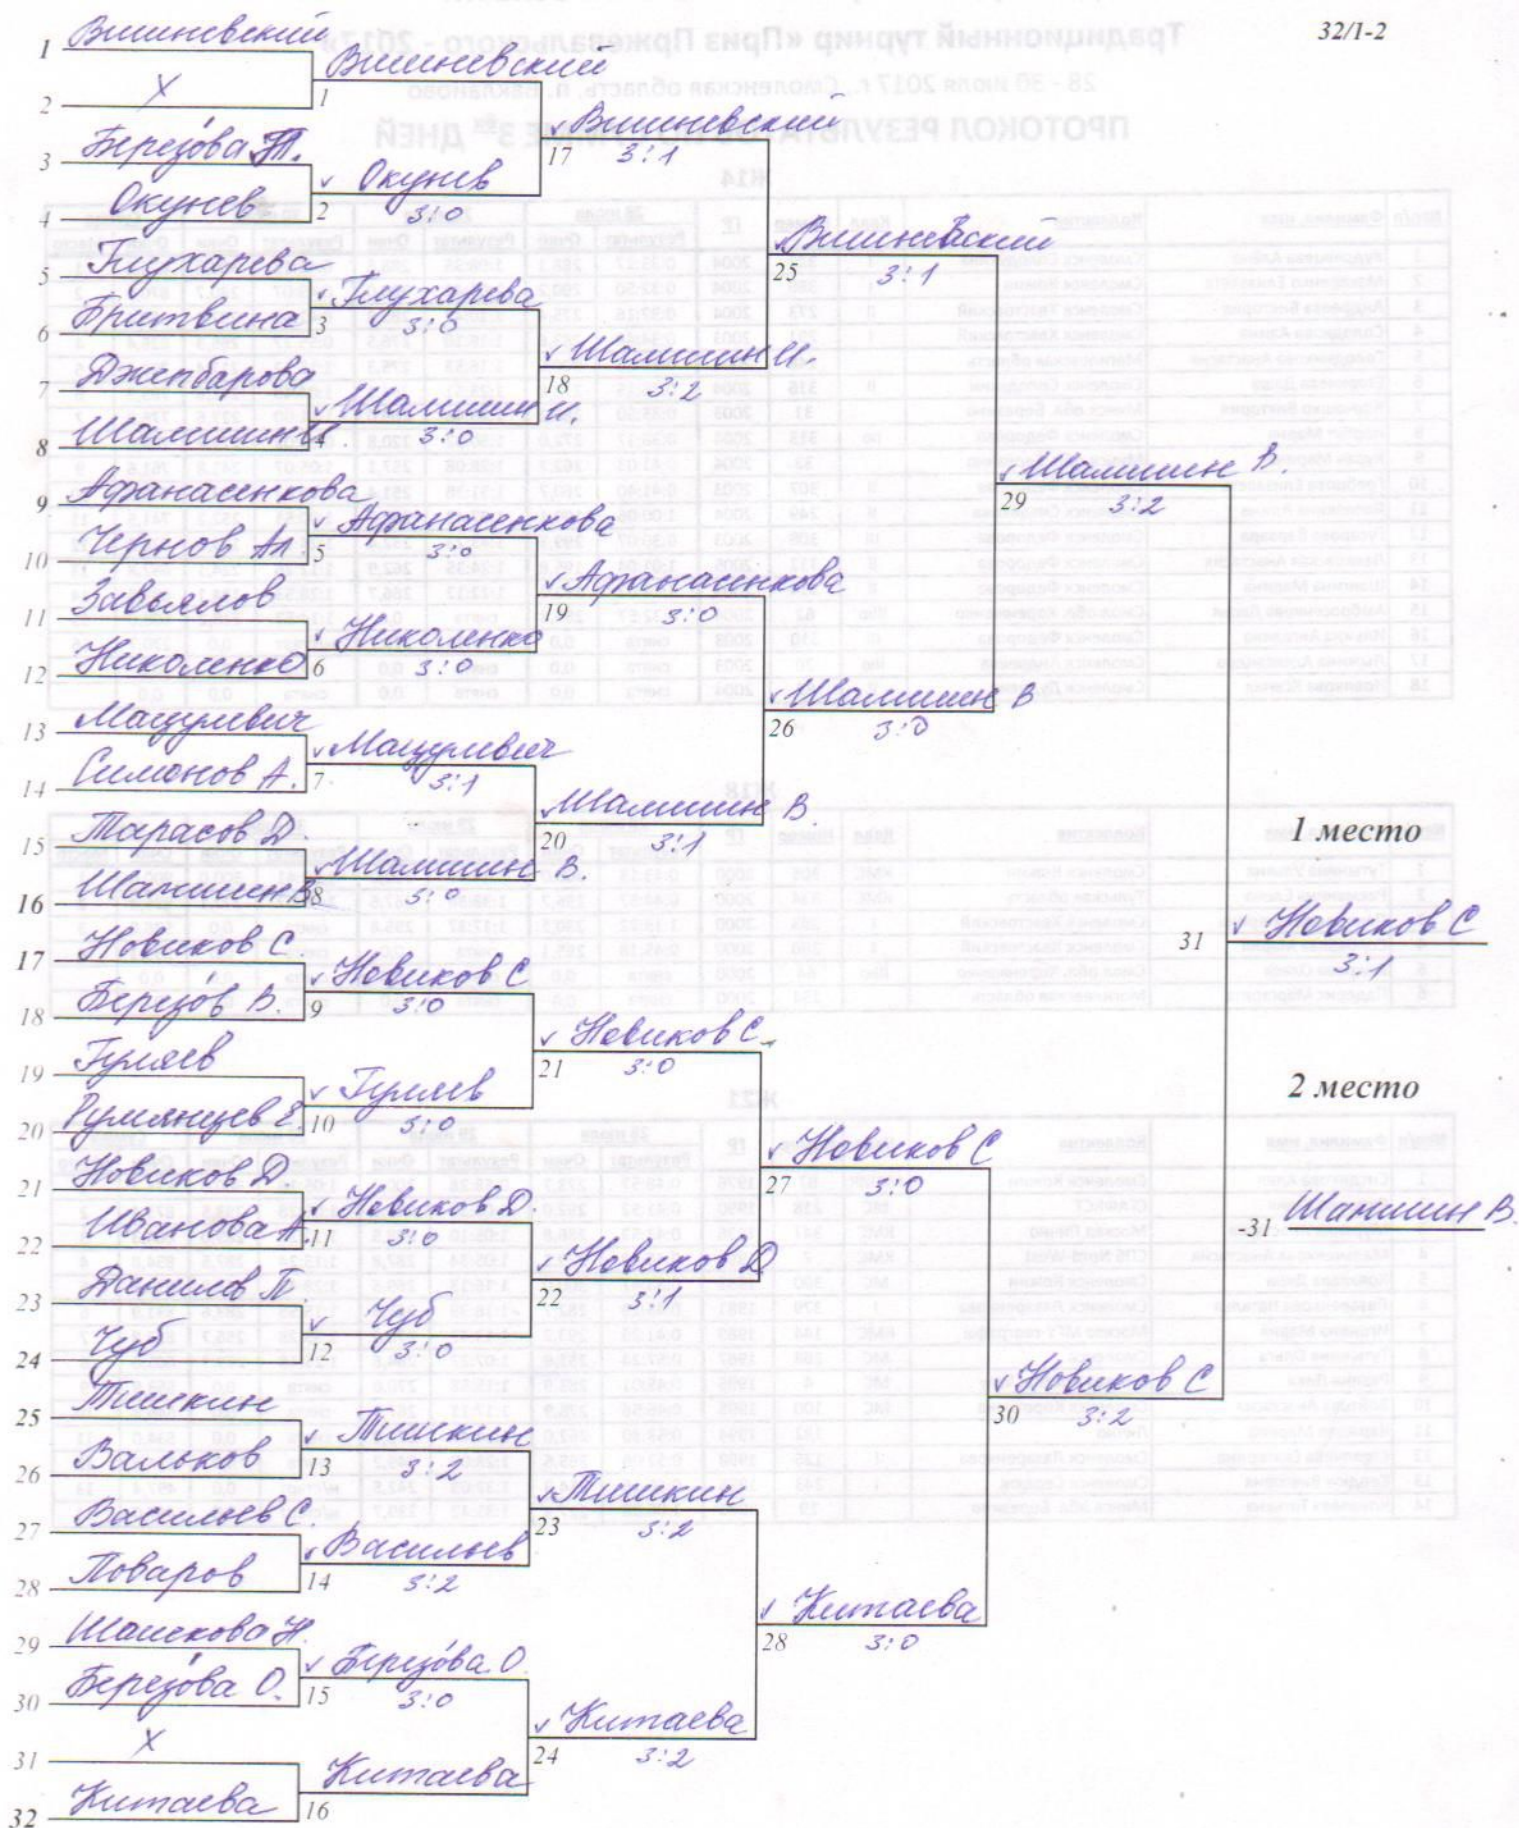

Кубок города Смоленска

4 тура

14.01.2014г.

32/1-2

сетка № 2 на 32 участника (-2)

-78 Березова Т 20 место

-82 Бригвина 24 место

-90 Яценбарова 28 место

-94 32 место

Ин. судья: Шаф / Марченко 8.10 /

сетка № 3 на 32 участника (-2)